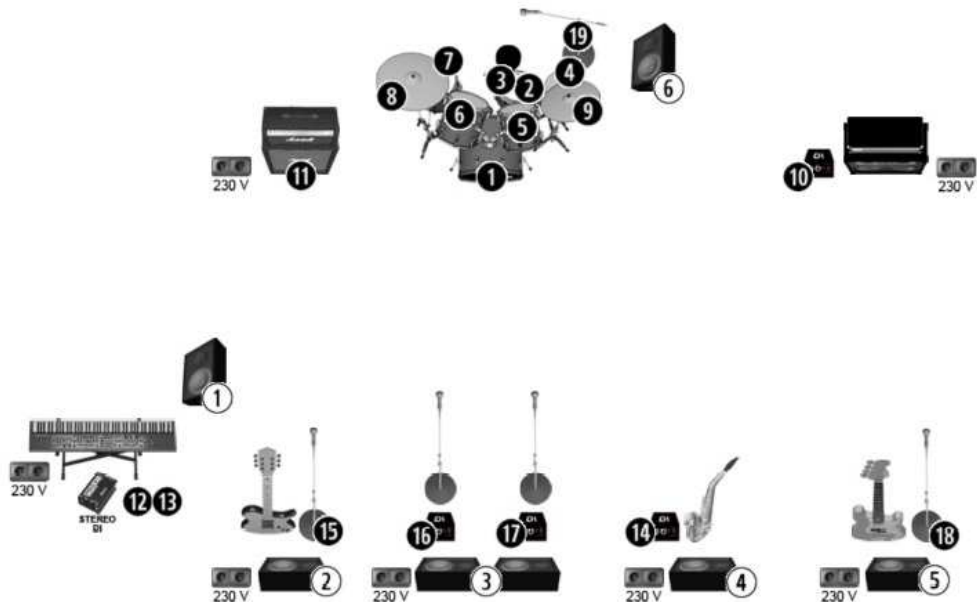

Wild Oscar - Tech rider

INPUT LIST

Channel Num.	Channel Name	Mic/D.i	
1	B.D	MIC	
2	SNR TOP	MIC	
3	SNR BOTTOM	MIC	
4	H.H	MIC	
5	T.T 1	MIC	
6	T.T 2	MIC	
7	F.T	MIC	
8	O.H L	MIC	
9	O.H R	MIC	
10	BASS	D.I	
11	E.GTR	MIC	
12	KEY L	D.I	
13	KEY R	D.I	
14	SAX	MIC TO D.I	<i>מיקרופון נכנס לפדל אפקט ויוצא ל DI</i>
15	E.GTR VOC	MIC	
16	LEAD VOC 1	MIC TO D.I	<i>מיקרופון נכנס לפדל אפקט ויוצא ל DI</i>
17	LEAD VOC 2	MIC TO D.I	<i>מיק' שלבן יוצא ל DI</i>
18	BASS VOC	MIC	
19	DRUMS VOC	MIC	

STAGE PLOT

Roy.Strod@gmail.com

0503-310793